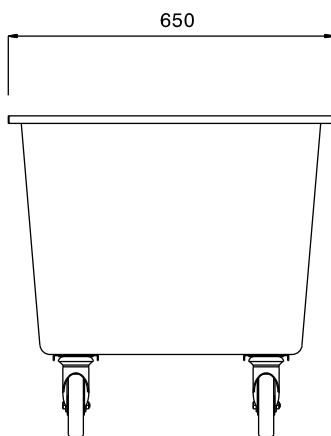

**Belangrijkste Gegevens**

- Frame van 25 mm buizen, volledig gelast.
- Basin 802x602x475 mm groot.
- Model voorzien van afvoerkraan met draaihendel.
- Vier zwenkwielen Ø125 mm, waarvan 2 met rem, voorzien van kunststof bumpers.

**Constructie**

- Volledig vervaardigd uit roestvrijstaal AISI 304.

Gekeurd: \_\_\_\_\_

Front aanzicht

Zij aanzicht

D = Afvoer

Boven aanzicht

**Algemene Gegevens:**

Afmetingen, extern, breedte:	
361268 (SSTR08)	850 mm
Afmetingen, extern, diepte:	650 mm
Afmetingen, extern, hoogte:	641 mm
Wiel materiaal:	Zink
Wiel diameter:	Ø 125
Gewicht, netto:	30 kg