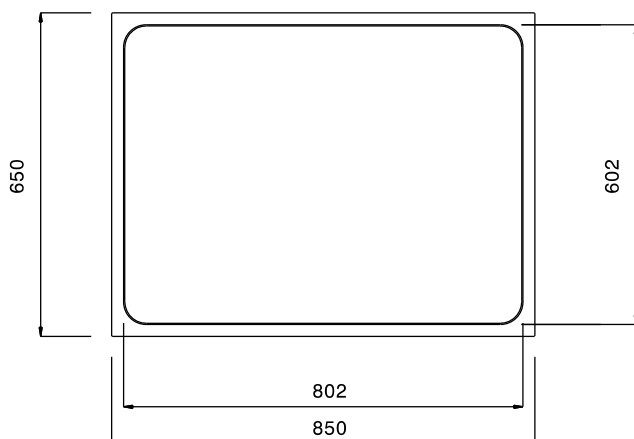

**Belangrijkste Gegevens**

- Frame van 25 mm buizen, volledig gelast.
- Basin 802x602x475 mm groot.
- Model voorzien van afvoerkraan met draaihendel.
- Vier zwenkwielen Ø125 mm, waarvan 2 met rem, voorzien van kunststof bumpers.

**Constructie**

- Volledig vervaardigd uit roestvrijstaal AISI 304.

Gekeurd: \_\_\_\_\_

Front aanzicht

Zij aanzicht

D = Afvoer

Boven aanzicht

**Algemene Gegevens:**

Afmetingen, extern, breedte:	
361268 (SSTR08)	850 mm
Afmetingen, extern, diepte:	650 mm
Afmetingen, extern, hoogte:	641 mm
Wiel materiaal:	Zink
Wiel diameter:	Ø 125
Gewicht, netto:	30 kg