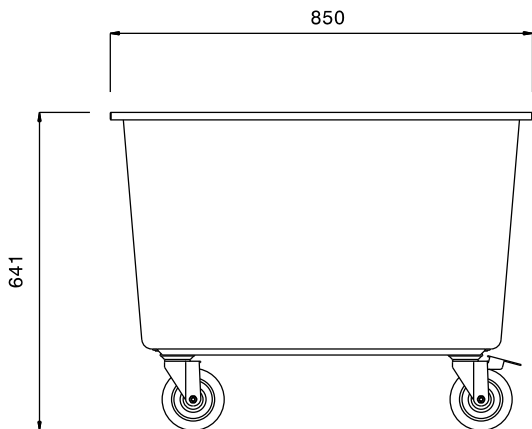

**Belangrijkste Gegevens**

- Frame van 25 mm buizen, volledig gelast.
- Basin 802x602x475 mm groot.
- Model voorzien van afvoerkraan met draaihendel.
- Vier zwenkwielen Ø125 mm, waarvan 2 met rem, voorzien van kunststof bumpers.

**Constructie**

- Volledig vervaardigd uit roestvrijstaal AISI 304.

Gekeurd: \_\_\_\_\_

Front aanzicht

Zij aanzicht

D = Afvoer

Boven aanzicht

**Algemene Gegevens:**

Afmetingen, extern, breedte:	
361268 (SSTR08)	850 mm
Afmetingen, extern, diepte:	650 mm
Afmetingen, extern, hoogte:	641 mm
Wiel materiaal:	Zink
Wiel diameter:	Ø 125
Gewicht, netto:	30 kg